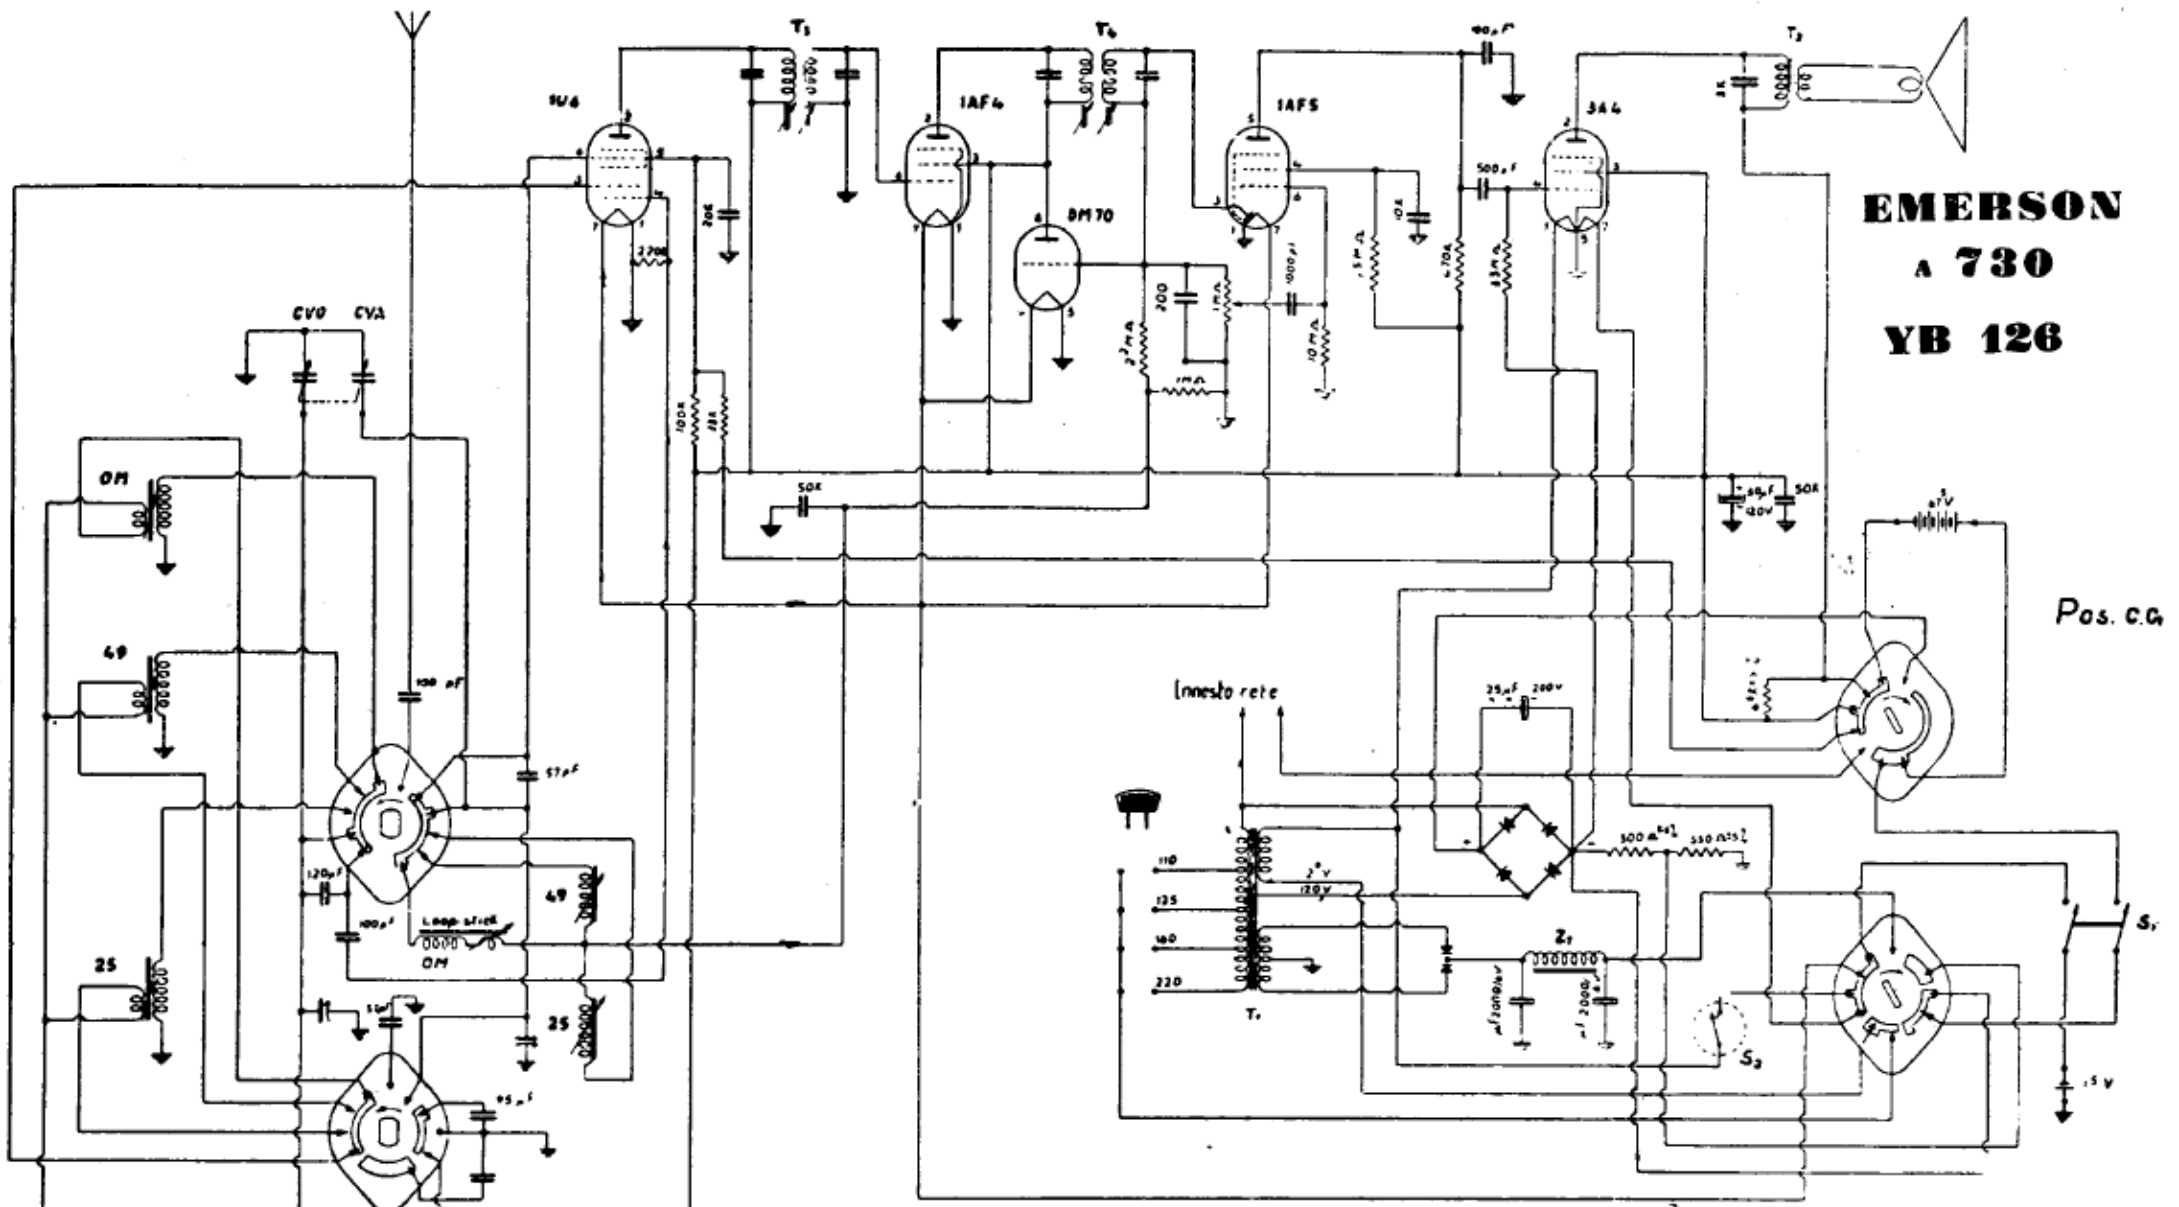

EMERSON
A 730
YB 126

Pos. c.c.

Pos. O.M

SICART - EMERSON - Mod. A 730 YB 126. Portatile a pile, adatto per funzionare anche con rete CA mediante un raddrizzatore a selenio. L'apparecchio è provvisto di indicatrice di sintonia DM 70. Gamme di ricezione: OM e due bande allargate OC a 25 e 49 metri. Media frequenza a 455 kc/s.

Variante alimentazione filamenti

di Elemento al sistema triodi controllate per 40 mA a 110V
 NB Sostituite alle 1AF5 il tipo 155