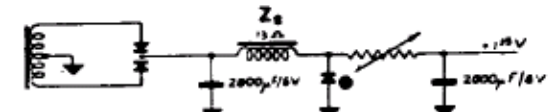

SICART - EMERSON - Mod. A 730 YB 126. Portatile a pile, adatto per funzionare anche con rete CA mediante un raddrizzatore a selenio. L'apparecchio è provvisto di indicatrice di sintonia DM 70. Gamme di ricezione: OM e due bande allargate OC a 25 e 49 metri. Media frequenza a 455 kc/s.

di Elemento al sistema triodi controllate per 40 mA a 110V
NB Sostituite alle 1AF5 il tipo 155